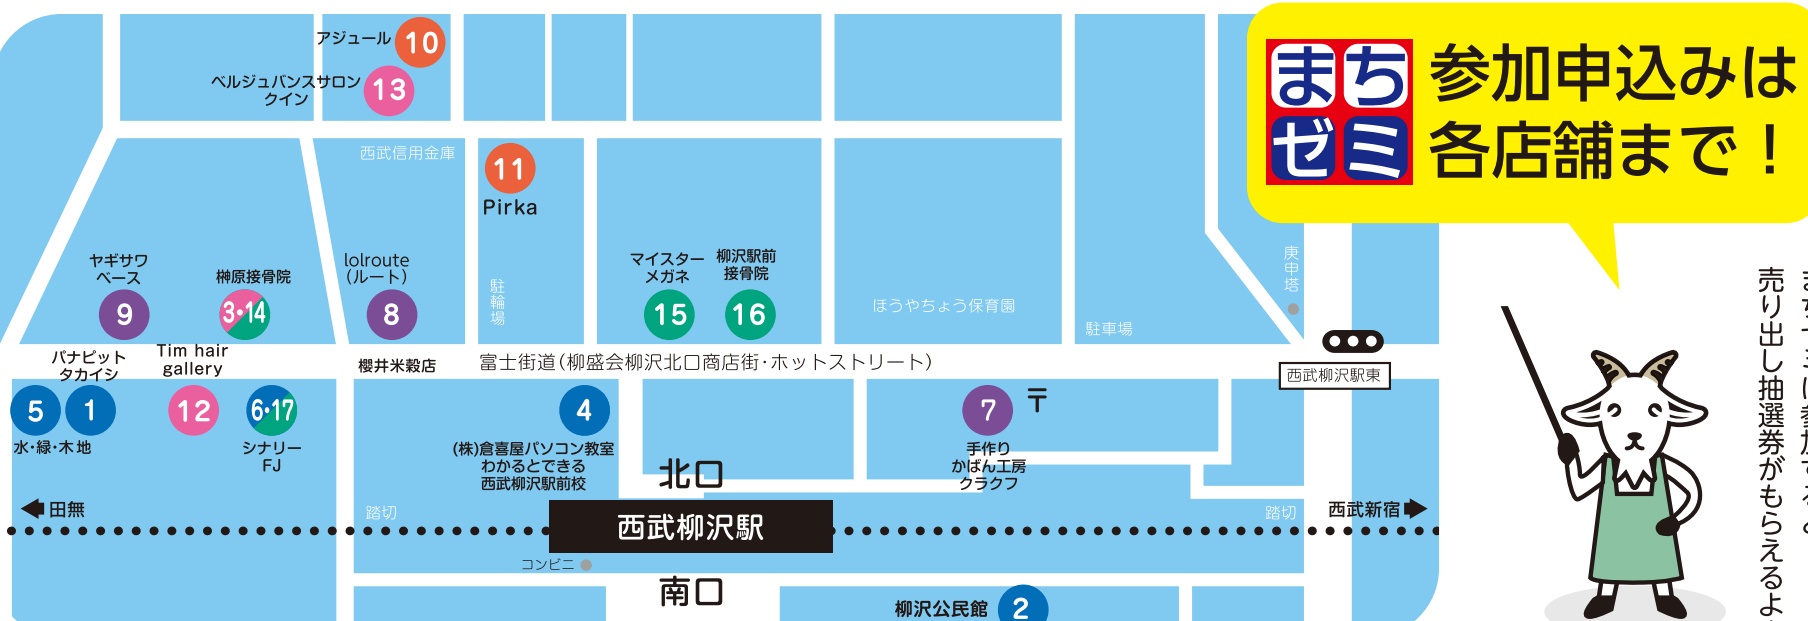

17 シナリーFJ 保谷町3-26-18 休不定休
申込 090-1794-2966 受付 10:00~20:00

6 アロマセラピーで快適生活

開催日 7/22 (土) 14:00~15:00

天然の香りで、体と心を癒し不調を助けてくれるアロマセラピーの基本の話です。HE精油を使った香りの体験があります。

- 会場: シナリーFJ
- 講師: 橋本 百合
- 対象: なし
- 定員: 4名
- 材料費: 無料
- 持ち物: なし

6 シナリーFJ 保谷町3-26-18 休不定休
申込 090-1794-2966 受付 10:00~20:00

7 革のキーケース作り体験

開催日 7/6 (木) 10:00~11:30
7/13 (木) 10:00~11:30
7/20 (木) 10:00~11:30

切って、貼って、金具の取り付けなどの一通りの工程を体験して頂きます。

- 会場: 手創りかばん工房 クラック
- 講師: 橋本 直巳
- 対象: 小学5年生以上
- 定員: 4名
- 材料費: 500円 (当日支払)
- 持ち物: なし

7 手創りかばん工房クラック 保谷町3-10-16 休日
申込 042-461-0752 受付 10:00~20:00

8 アニメを描いてみよう!

開催日 7/17 (月) 13:00~14:30

lolroute(ルート)はアニメーションの作画スタジオです。アニメができる工程を知って、実際に絵を描いてみましょう!!

- 会場: lolroute(ルート)
- 講師: 坂本 洋
- 対象: 小学4年生-高校3年生
- 定員: 7名
- 材料費: 無料
- 持ち物: なし